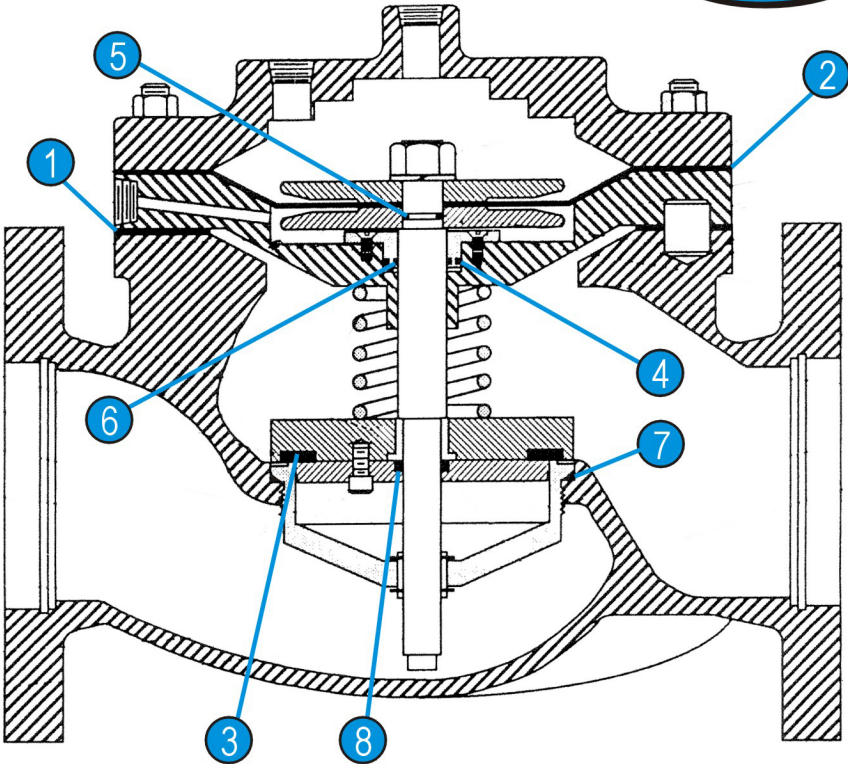

Repair Parts Kit-Buna
Power Actuated Valve with Lift Check Assembly
 Part Number: 906026
 For: 10" 3800 Repair Kit

ITEM	INCLUDED	PART#	QTY	DESCRIPTION	MATERIAL
1		693036	1	GASKET	Buna-N
2		690073	1	DIAPHRAGM	Buna-N
3		690505	1	SEAT DISC	Buna-N
4		610227	1	'O' RING	Buna-N
5		610218	1	'O' RING	Buna-N
6		610327	1	'O' RING	Buna-N
7		610277	1	'O' RING	Buna-N
8		610324	1	'O' RING	Buna-N

ITEM	PART#	QTY	DESCRIPTION	MATERIAL
1	693036	1	GASKET	Buna-N
2	690073	1	DIAPHRAGM	Buna-N
3	690505	1	SEAT DISC	Buna-N
4	610227	1	'O' RING	Buna-N
5	610218	1	'O' RING	Buna-N
6	610327	1	'O' RING	Buna-N
7	610277	1	'O' RING	Buna-N
8	610324	1	'O' RING	Buna-N