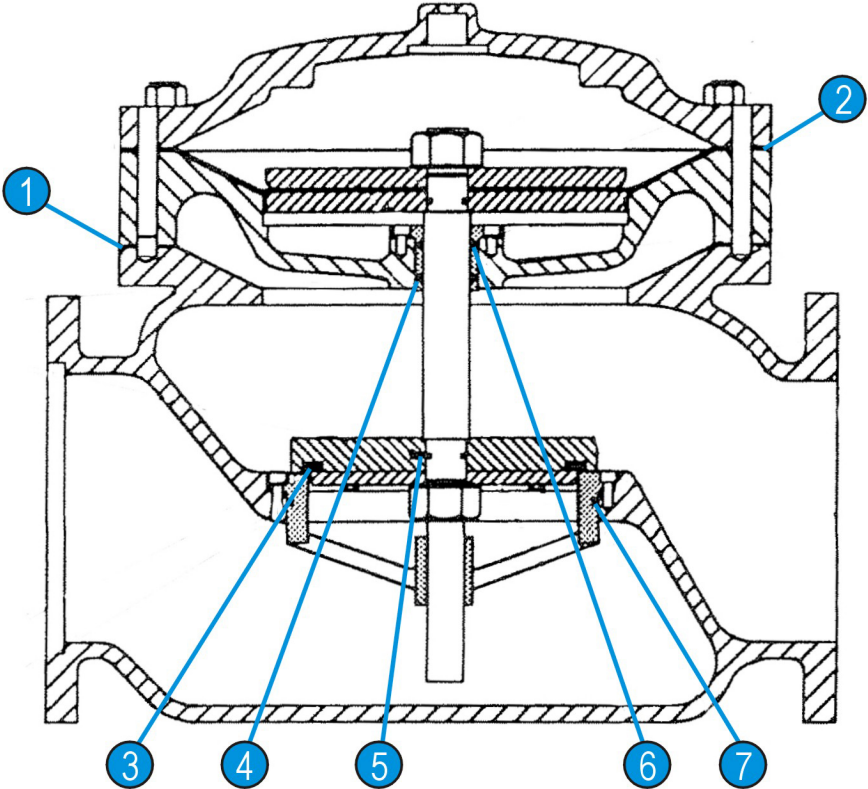

**Repair Parts Kit-Buna
Power Actuated**

Part Number: 906025

For: 10" Repair Kit

ITEM	INCLUDED	PART#	QTY	DESCRIPTION	MATERIAL
1		693036	1	GASKET	Buna-N
2		690073	1	DIAPHRAGM	Buna-N
3		690505	1	SEAT DISC	Buna-N
4		610227	1	'O' RING	Buna-N
5		610218	2	'O' RING	Buna-N
6		610327	1	'O' RING	Buna-N
7		610277	1	'O' RING	Buna-N

ITEM	PART#	QTY	DESCRIPTION	MATERIAL
1	693036	1	GASKET	Buna-N
2	690073	1	DIAPHRAGM	Buna-N
3	690505	1	SEAT DISC	Buna-N
4	610227	1	'O' RING	Buna-N
5	610218	2	'O' RING	Buna-N
6	610327	1	'O' RING	Buna-N
7	610277	1	'O' RING	Buna-N