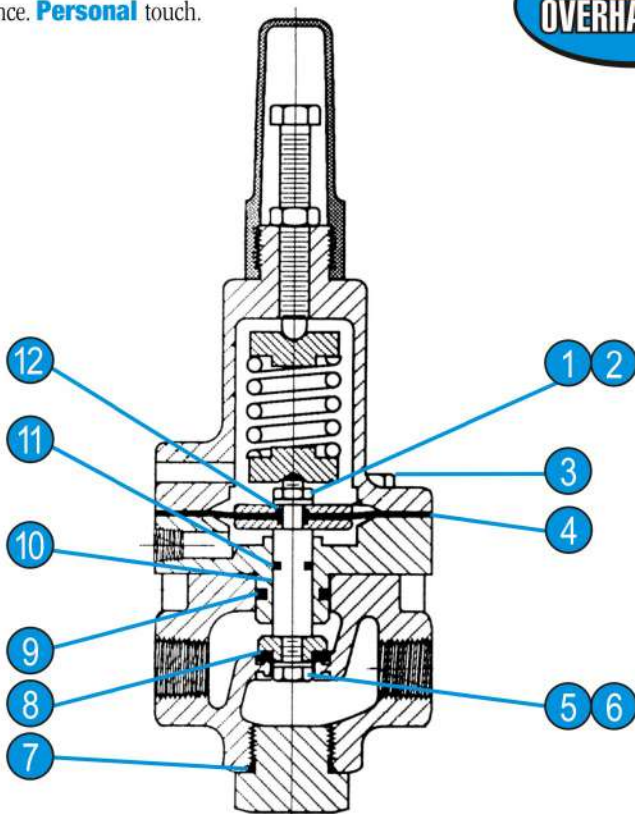

Repair Parts Kit-EPDM

Part Number: 935400

For: 1330 EPDM Overhaul Repair Kit

Parts List

Item	Included	Part #	Quantity	Description	Material
1		590712	1	NUT	S.S.
2		685700	1	WASHER	S.S.
3		531701	4	CAP SCREW	S.S.
4		694016	1	DIAPHRAGM	EPDM
5		531700	1	CAP SCREW	S.S.
6		685760	1	SEAL WASHER	S.S.
7		614912	1	PLUG 'O' RING	EPDM
8		310707	1	SEAT DISC	S.S. / EPDM
9		614116	1	ADAPTER 'O' RING	EPDM
10		314702	1	STEM	S.S.
11		614012	1	'O' RING	EPDM
12		614010	2	'O' RING	EPDM

Item	Part #	Quantity	Description	Material
1	590712	1	NUT	S.S.
2	685700	1	WASHER	S.S.
3	531701	4	CAP SCREW	S.S.
4	694016	1	DIAPHRAGM	EPDM
5	531700	1	CAP SCREW	S.S.
6	685760	1	SEAL WASHER	S.S.
7	614912	1	PLUG 'O' RING	EPDM
8	310707	1	SEAT DISC	S.S. / EPDM
9	614116	1	ADAPTER 'O' RING	EPDM
10	314702	1	STEM	S.S.
11	614012	1	'O' RING	EPDM
12	614010	2	'O' RING	EPDM