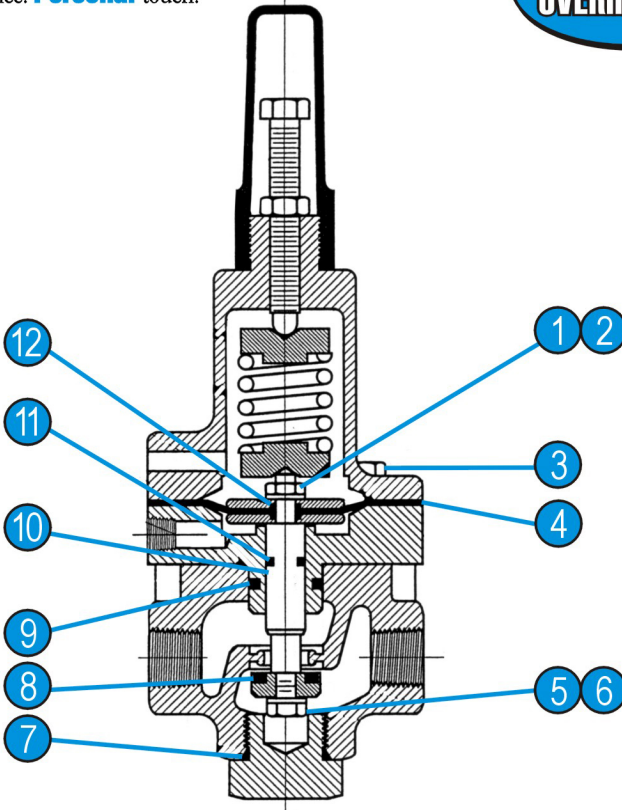

Repair Parts Kit-Buna

Part Number: 935015

For: 1340 Buna Overhaul Repair Kit

Parts List

Item	Included	Part #	Quantity	Description	Material
1		590712	1	JAM NUT	S.S.
2		685700	1	LOCK WASHER	S.S.
3		531701	4	CAP SCREW FOR BONNET	S.S.
4		694002	1	DIAPHRAGM	Buna-N
5		531700	1	CAP SCREW	S.S.
6		685760	1	SEAL WASHER	S.S. & Buna
7		610912	1	PLUG 'O' RING	Buna-N
8		310703	1	SEAT DISC	Buna-N
9		611116	1	ADAPTOR 'O' RING	Viton
10		314704	1	STEM	S.S.
11		611012	1	STEM 'O' RING	Viton
12		611010	2	'O' RING	Viton

Item	Part #	Quantity	Description	Material
1	590712	1	JAM NUT	S.S.
2	685700	1	LOCK WASHER	S.S.
3	531701	4	CAP SCREW FOR BONNET	S.S.
4	694002	1	DIAPHRAGM	Buna-N
5	531700	1	CAP SCREW	S.S.
6	685760	1	SEAL WASHER	S.S. & Buna
7	610912	1	PLUG 'O' RING	Buna-N
8	310703	1	SEAT DISC	Buna-N
9	611116	1	ADAPTOR 'O' RING	Viton
10	314704	1	STEM	S.S.
11	611012	1	STEM 'O' RING	Viton
12	611010	2	'O' RING	Viton