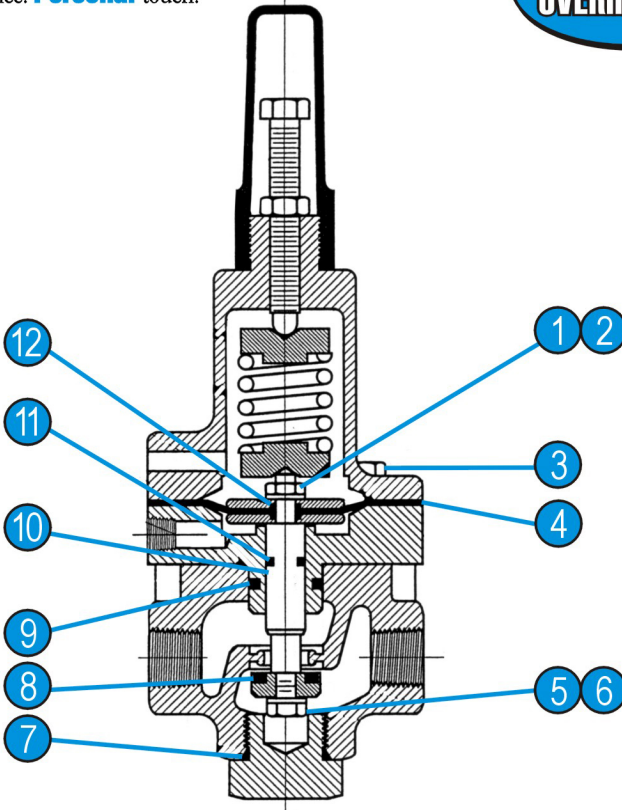

Repair Parts Kit-EPDM

Part Number: 935415

For: 1340 Overhaul Repair Kit

Parts List

Item	Included	Part #	Quantity	Description	Material
1		590712	1	JAM NUT	S.S.
2		685700	1	LOCK WASHER	S.S.
3		531701	4	CAP SCREW FOR BONNET	S.S.
4		694016	1	DIAPHRAGM	EPDM
5		531700	1	CAP SCREW	S.S.
6		685760	1	SEAL WASHER	S.S. & Buna
7		614912	1	PLUG 'O' RING	EPDM
8		310707	1	SEAT DISC	EPDM
9		614116	1	ADAPTOR 'O' RING	EPDM
10		314704	1	STEM	S.S.
11		614012	1	STEM 'O' RING	EPDM
12		614010	2	'O' RING	EPDM

Item	Part #	Quantity	Description	Material
1	590712	1	JAM NUT	S.S.
2	685700	1	LOCK WASHER	S.S.
3	531701	4	CAP SCREW FOR BONNET	S.S.
4	694016	1	DIAPHRAGM	EPDM
5	531700	1	CAP SCREW	S.S.
6	685760	1	SEAL WASHER	S.S. & Buna
7	614912	1	PLUG 'O' RING	EPDM
8	310707	1	SEAT DISC	EPDM
9	614116	1	ADAPTOR 'O' RING	EPDM
10	314704	1	STEM	S.S.
11	614012	1	STEM 'O' RING	EPDM
12	614010	2	'O' RING	EPDM