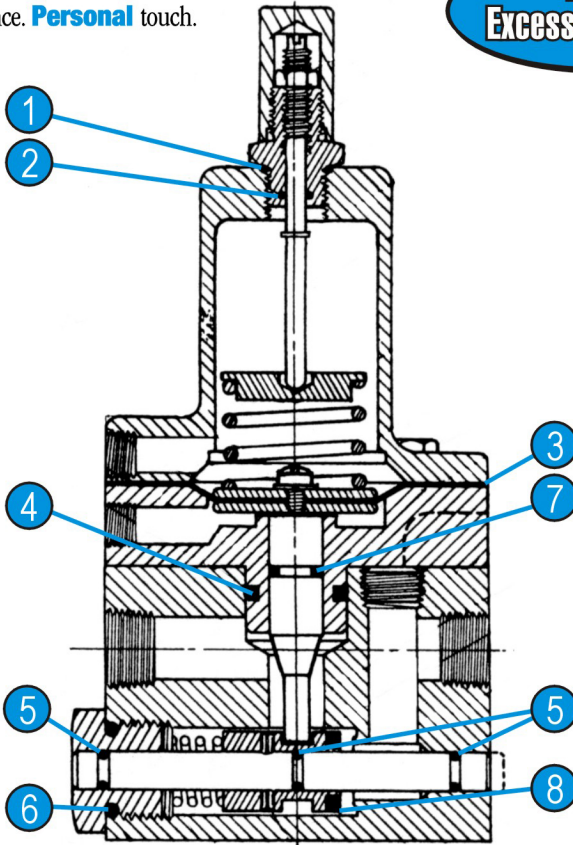

Repair Parts Kit-Buna
 Part Number: 930017
 For: 1380 Excess Float Pilot Kit

Parts List

ITEM	INCLUDED	PART#	QTY	DESCRIPTION	MATERIAL
1		610906	1	'O' RING	Buna-N
2		611008	1	'O' RING	Viton
3		694002	1	DIAPHRAGM	Buna-N
4		611116	1	'O' RING	Viton
5		611010	3	'O' RING	Viton
6		610910	1	'O' RING	Buna-N
7		611012	1	'O' RING	Viton
8		305728	1	SPOOL DISK	S.S./Buna-N

ITEM	PART#	QTY	DESCRIPTION	MATERIAL
1	610906	1	'O' RING	Buna-N
2	611008	1	'O' RING	Viton
3	694002	1	DIAPHRAGM	Buna-N
4	611116	1	'O' RING	Viton
5	611010	3	'O' RING	Viton
6	610910	1	'O' RING	Buna-N
7	611012	1	'O' RING	Viton
8	305728	1	SPOOL DISC	S.S./Buna-N