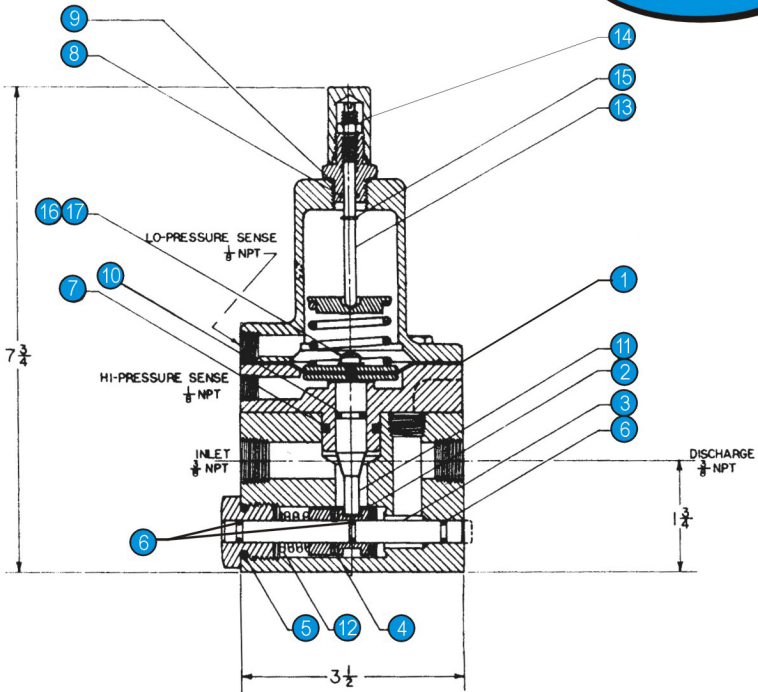

**Repair Parts Kit-Buna**  
 Part Number: 935017  
 For: 1380 Overhaul Kit

**Parts List**

Item	Included	Part #	Quantity	Description	Material
1		694002	1	DIAPHRAGM	Buna-N
2		305728	1	SPOOL	S.S./Buna
3		314705	1	STEM	S.S.
4		620708	1	ROLL PIN	S.S.
5		610910	1	'O' RING	Buna-N
6		611010	3	'O' RING	Viton
7		611116	1	'O' RING	Viton
8		611008	1	'O' RING	Viton
9		611906	1	'O' RING	Viton
10		611012	1	'O' RING	Viton
11		314722	1	LOCKING STEM	S.S.
12		651705	1	STEM SPRING	S.S.
13		300723	1	ADJUSTING SCREW	S.S.
14		300709	1	ADJUSTING SCREW LOCKNUT	S.S.
15		630715	1	ADJUSTING SCREW 'E' RING	S.S.
16		532701	1	LOCKING STEM SCREW	S.S.
17		685720	1	LOCKING STEM WASHER	S.S.

Item	Part #	Quantity	Description	Material
1	694002	1	DIAPHRAGM	Buna-N
2	305728	1	SPOOL	S.S./Buna
3	314705	1	STEM	S.S.
4	620708	1	ROLL PIN	S.S.
5	610910	1	'O' RING	Buna-N
6	611010	3	'O' RING	Viton
7	611116	1	'O' RING	Viton
8	611008	1	'O' RING	Viton
9	611906	1	'O' RING	Viton
10	611012	1	'O' RING	Viton
11	314722	1	LOCKING STEM	S.S.
12	651705	1	STEM SPRING	S.S.
13	300723	1	ADJUSTING SCREW	S.S.
14	300709	1	ADJUSTING SCREW LOCKNUT	S.S.
15	630715	1	ADJUSTING SCREW 'E' RING	S.S.
16	532701	1	LOCKING STEM SCREW	S.S.
17	685720	1	LOCKING STEM WASHER	S.S.