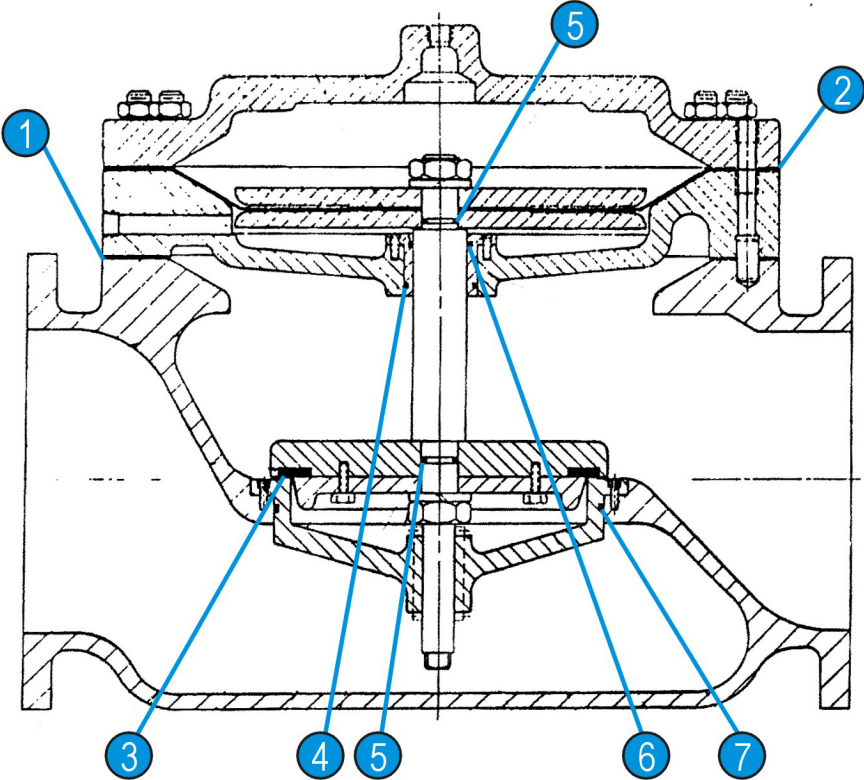

**Repair Parts Kit-Buna
 Power Actuated
 Part Number: 906008
 For: 16" Repair Kit**

ITEM	INCLUDED	PART#	QTY	DESCRIPTION	MATERIAL
1		693028	1	GASKET	Buna-N
2		690042	1	DIAPHRAGM	Buna-N
3		690508	1	SEAT DISC	Buna-N
4		610338	1	'O' RING	Buna-N
5		611222	2	'O' RING	Buna-N
6		610335	1	'O' RING	Buna-N
7		610463	1	'O' RING	Buna-N

ITEM	PART#	QTY	DESCRIPTION	MATERIAL
1	693028	1	GASKET	Buna-N
2	690042	1	DIAPHRAGM	Buna-N
3	690508	1	SEAT DISC	Buna-N
4	610338	1	'O' RING	Buna-N
5	611222	2	'O' RING	Buna-N
6	610335	1	'O' RING	Buna-N
7	610463	1	'O' RING	Buna-N