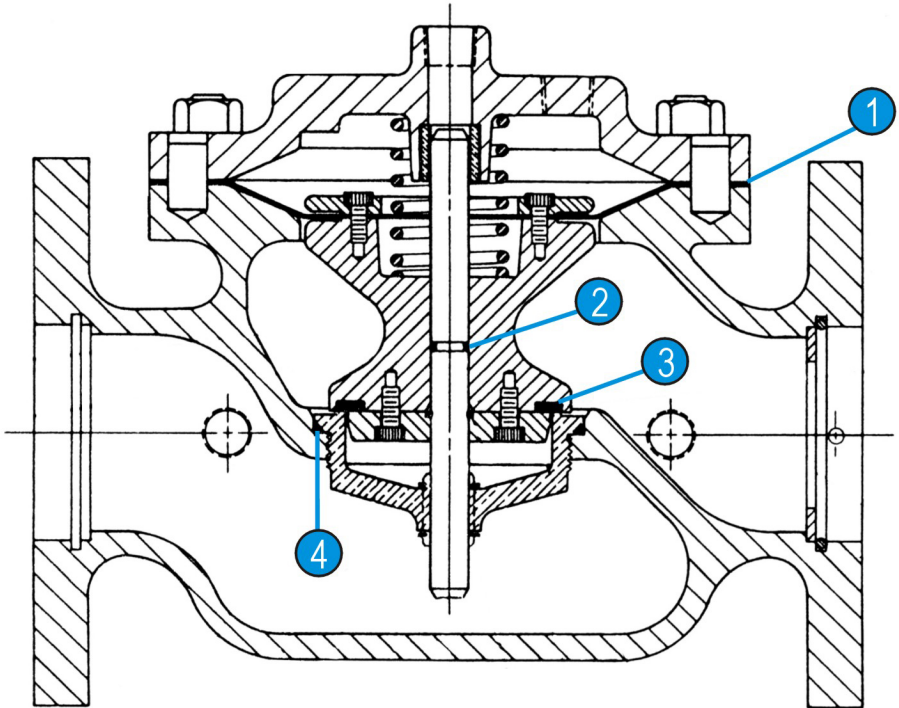

**Repair Parts Kit-EPDM**  
 Part Number: 904411  
 For: 2 1/2" Basic Valve

**Parts List**

ITEM	INCLUDED	PART#	QTY	DESCRIPTION	MATERIAL
1		690071	1	DIAPHRAGM	EPDM
2		614012	1	STEM 'O' RING	EPDM
3		690534	1	SEAT DISC	EPDM
4		614152	1	SEAT RING 'O' RING	EPDM

ITEM	PART#	QTY	DESCRIPTION	MATERIAL
1	690071	1	DIAPHRAGM	EPDM
2	614012	1	STEM 'O' RING	EPDM
3	690534	1	SEAT DISC	EPDM
4	614152	1	SEAT RING 'O' RING	EPDM