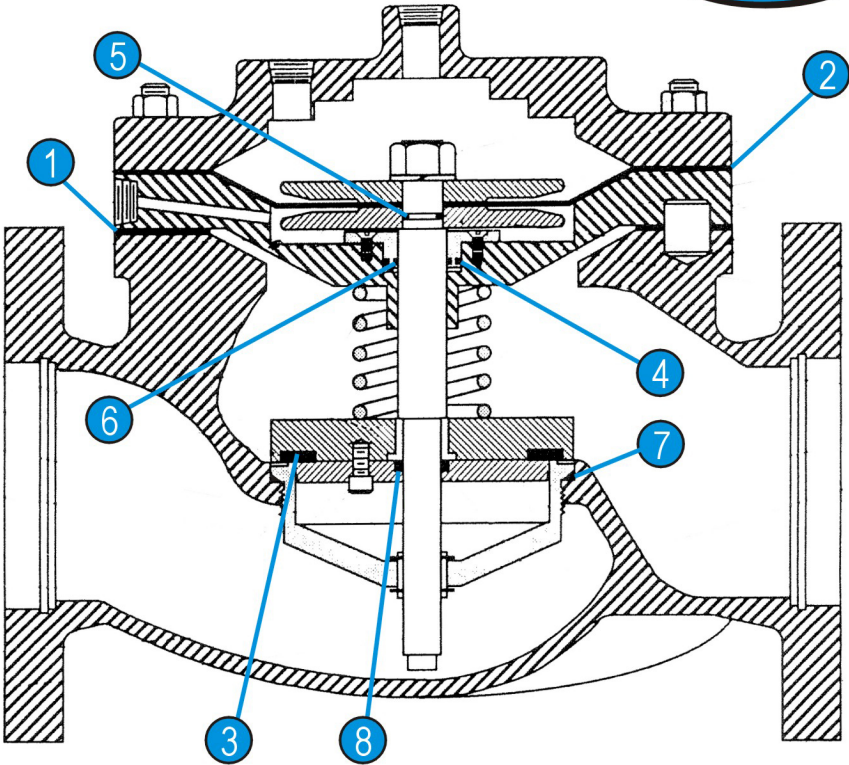

Repair Parts Kit-Buna
Power Actuated Valve with Lift Check Assembly
 Part Number: 906009
 For: 2.5" Repair Kit

ITEM	INCLUDED	PART#	QTY	DESCRIPTION	MATERIAL
1		693027	1	GASKET	Buna-N
2		690056	1	DIAPHRAGM	Buna-N
3		690510	1	SEAT DISC	Buna-N
4		610024	1	'O' RING	Buna-N
5		611014	1	'O' RING	Viton
6		611116	1	'O' RING	Viton
7		610152	1	'O' RING	Buna-N
8		611112	1	'O' RING	Viton

ITEM	PART#	QTY	DESCRIPTION	MATERIAL
1	693027	1	GASKET	Buna-N
2	690056	1	DIAPHRAGM	Buna-N
3	690510	1	SEAT DISC	Buna-N
4	610024	1	'O' RING	Buna-N
5	611014	1	'O' RING	Viton
6	611116	1	'O' RING	Viton
7	610152	1	'O' RING	Buna-N
8	611112	1	'O' RING	Viton