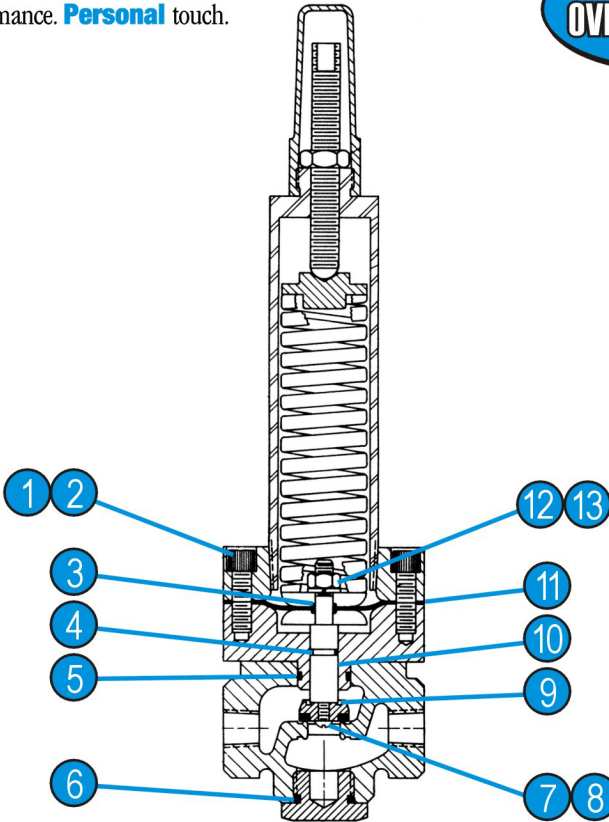

Repair Parts Kit-Buna

Part Number: 935006

For: 2400 Overhaul Kit

Parts List

Item	Included	Part #	Quantity	Description	Material
1		530413	4	BONNET CAPSCREW	Steel
2		530406	4	BONNET CAPSCREW	Steel
3		611011	2	'O' RING	Viton
4		611012	1	'O' RING	Viton
5		611116	1	'O' RING	Viton
6		610119	1	'O' RING	Buna-N
7		532714	1	LOWER STEM FASTENER SCREW	S.S.
8		685760	1	SEAL WASHER	S.S./Buna
9		310703	1	SEAT DISC	S.S./Buna
10		314703	1	STEM	S.S.
11		694009	1	DIAPHRAGM	Buna-N
12		590725	1	UPPER STEM FASTENER NUT	S.S.
13		685715	1	UPPER STEM FASTENER WASHER	S.S.

Item	Part #	Quantity	Description	Material
1	530413	4	BONNET CAPSCREW	Steel
2	530406	4	BONNET CAPSCREW	Steel
3	611011	2	'O' RING	Viton
4	611012	1	'O' RING	Viton
5	611116	1	'O' RING	Viton
6	610119	1	'O' RING	Buna-N
7	532714	1	LOWER STEM FASTENER SCREW	S.S.
8	685760	1	SEAL WASHER	S.S./Buna
9	310703	1	SEAT DISC	S.S./Buna
10	314703	1	STEM	S.S.
11	694009	1	DIAPHRAGM	Buna-N
12	590725	1	UPPER STEM FASTENER NUT	S.S.
13	685715	1	UPPER STEM FASTENER WASHER	S.S.