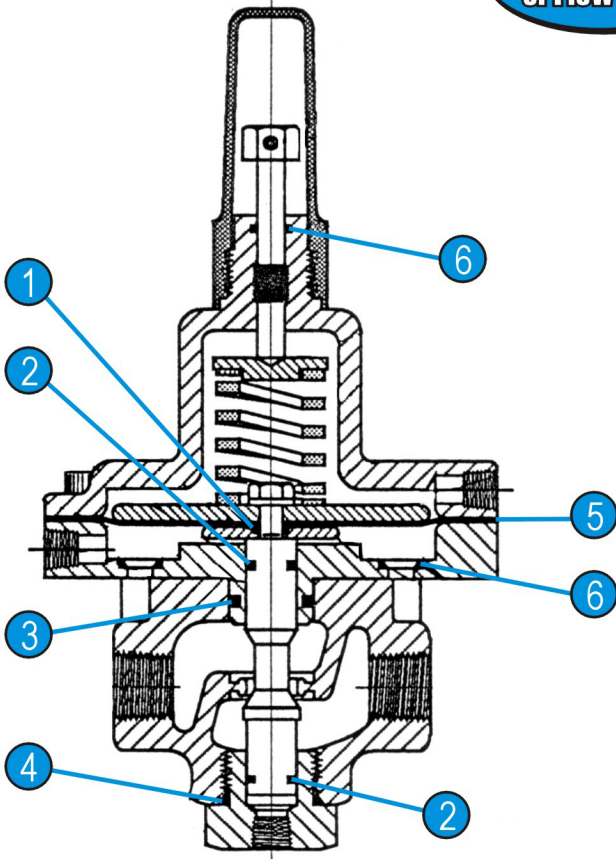

Repair Parts Kit-Buna
 Part Number: 930005
 For: 2450 Rate of Flow Pilot Kit

Parts List

ITEM	INCLUDED	PART#	QTY	DESCRIPTION	MATERIAL
1		611010	1	'O' RING	Viton
2		611013	2	'O' RING	Viton
3		611116	1	'O' RING	Viton
4		610912	1	'O' RING	Buna-N
5		694004	1	DIAPHRAGM	Buna-N
6		611011	5	'O' RING	Viton

ITEM	PART#	QTY	DESCRIPTION	MATERIAL
1	611010	1	'O' RING	Viton
2	611013	2	'O' RING	Viton
3	611116	1	'O' RING	Viton
4	610912	1	'O' RING	Buna-N
5	694004	1	DIAPHRAGM	Buna-N
6	611011	5	'O' RING	Viton