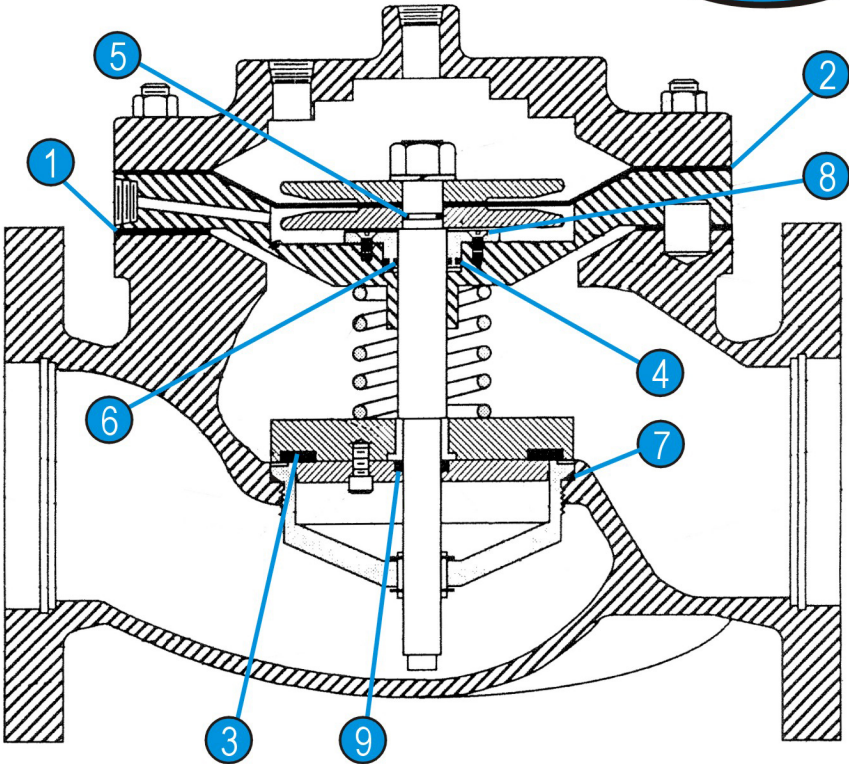

Repair Parts Kit-Buna
Power Actuated Valve with Lift Check Assembly
 Part Number: 906004
 For: 2" Repair Kit

ITEM	INCLUDED	PART#	QTY	DESCRIPTION	MATERIAL
1		693008	1	GASKET	Buna-N
2		690011	1	DIAPHRAGM	Buna-N
3		690500	1	SEAT DISC	Buna-N
4		610018	1	'O' RING	Buna-N
5		611012	1	'O' RING	Viton
6		611111	1	'O' RING	Viton
7		610038	1	'O' RING	Buna-N
8		630711	1	RETAINING RING	S.S.
9		692001	1	U-CUP	Buna-N

ITEM	PART#	QTY	DESCRIPTION	MATERIAL
1	693008	1	GASKET	Buna-N
2	690011	1	DIAPHRAGM	Buna-N
3	690500	1	SEAT DISC	Buna-N
4	610018	1	'O' RING	Buna-N
5	611012	1	'O' RING	Viton
6	611111	1	'O' RING	Viton
7	610038	1	'O' RING	Buna-N
8	630711	1	RETAINING RING	S.S.
9	692001	1	U-CUP	Buna-N