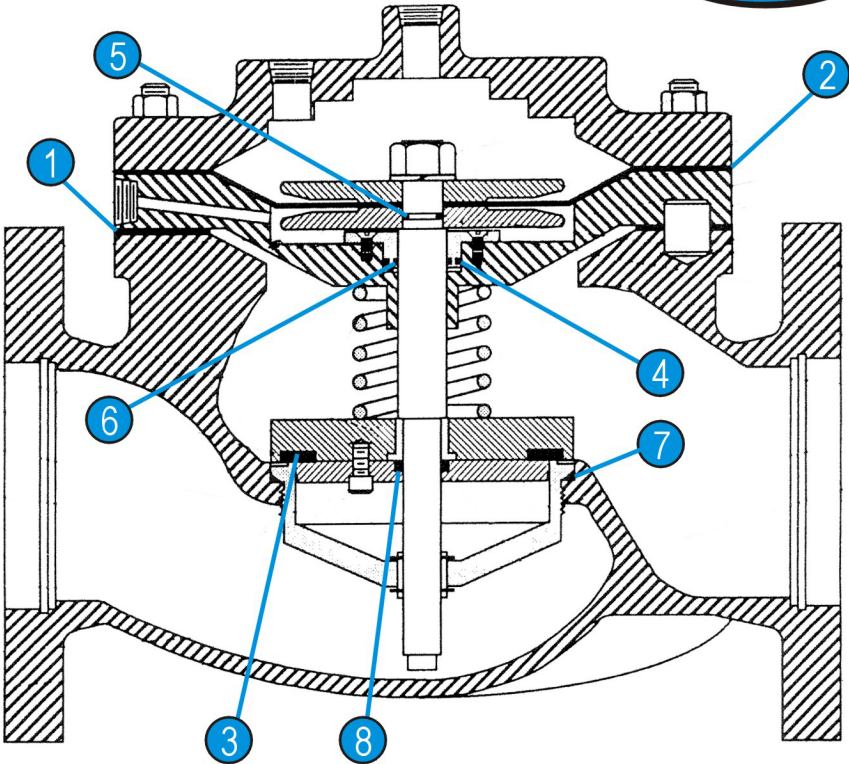

**Repair Parts Kit-Buna
 Power Actuated Valve with Lift Check Assembly**

Part Number: 906019

For: 3" 2700 Repair Kit

ITEM	INCLUDED	PART#	QTY	DESCRIPTION	MATERIAL
1		693010	1	GASKET	Buna-N
2		690012	1	DIAPHRAGM	Buna-N
3		690501	1	SEAT DISC	Buna-N
4		610020	1	'O' RING	Buna-N
5		611014	1	'O' RING	Viton
6		611113	1	'O' RING	Viton
7		610240 or 610044	1	'O' RING	Buna-N
8		610114	1	'O' RING	Buna-N

ITEM	PART#	QTY	DESCRIPTION	MATERIAL
1	693010	1	GASKET	Buna-N
2	690012	1	DIAPHRAGM	Buna-N
3	690501	1	SEAT DISC	Buna-N
4	610020	1	'O' RING	Buna-N
5	611014	1	'O' RING	Viton
6	611113	1	'O' RING	Viton
7	610240 or 610044	1	'O' RING	Buna-N
8	610114	1	'O' RING	Buna-N