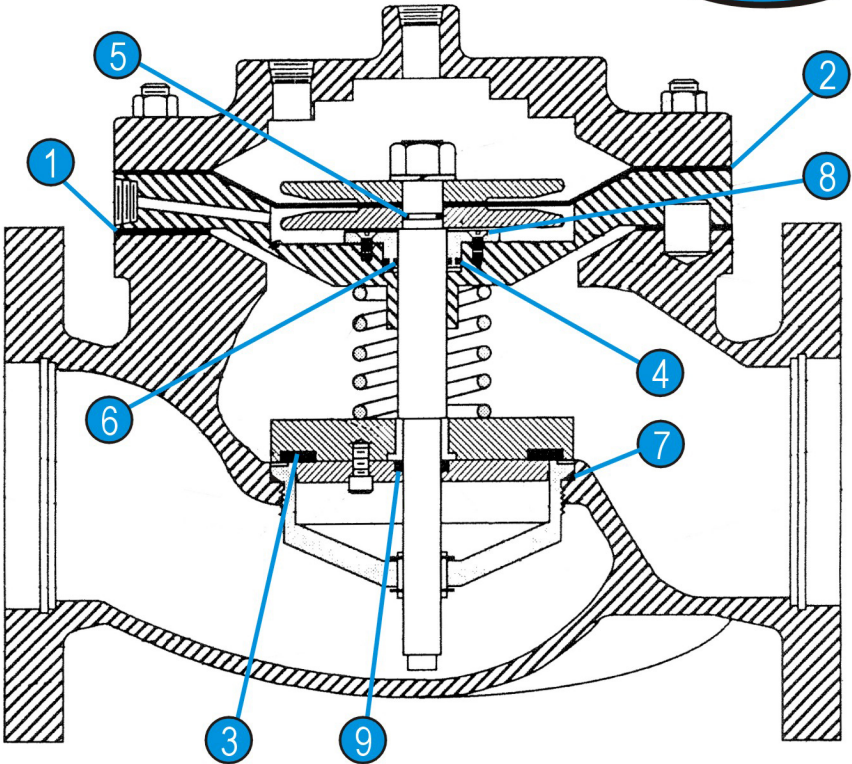

**Repair Parts Kit-Buna
 Power Actuated Valve with Lift Check Assembly**

Part Number: 904023

For: 6" 6153 Repair Kit (5/8" Stem)

ITEM	INCLUDED	PART#	QTY	DESCRIPTION	MATERIAL
1		693014	1	GASKET	Buna-N
2		690014	1	DIAPHRAGM	Buna-N
3		690503	1	SEAT DISC	Buna-N
4		610218	1	'O' RING	Buna-N
5		610016	1	'O' RING	Buna-N
6		610214	1	'O' RING	Buna-N
7		610259	1	'O' RING	Buna-N
8		630704	1	RETAINING RING	S.S.
9		610208	1	'O' RING	Buna-N

ITEM	PART#	QTY	DESCRIPTION	MATERIAL
1	693014	1	GASKET	Buna-N
2	690014	1	DIAPHRAGM	Buna-N
3	690503	1	SEAT DISC	Buna-N
4	610218	1	'O' RING	Buna-N
5	610016	1	'O' RING	Buna-N
6	610214	1	'O' RING	Buna-N
7	610259	1	'O' RING	Buna-N
8	630704	1	RETAINING RING	S.S.
9	610208	1	'O' RING	Buna-N