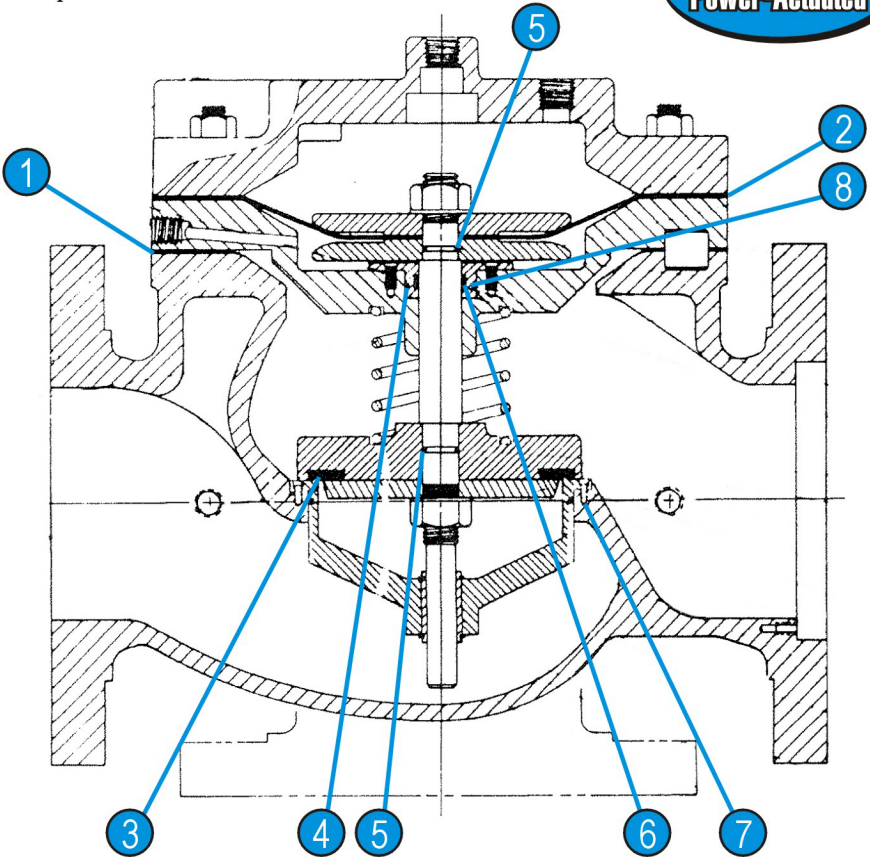

**Repair Parts Kit-Buna
Power Actuated**

Part Number: 906007
 For: 8" (1600) Repair Kit

ITEM	INCLUDED	PART#	QTY	DESCRIPTION	MATERIAL
1		693017	1	GASKET	Buna-N
2		690015	1	DIAPHRAGM	Buna-N
3		690504	1	SEAT	Buna-N
4		610226	1	'O' RING	Buna-N
5		611214	2	'O' RING	Viton
6		611222	1	'O' RING	Viton
7		610270	1	'O' RING	Buna-N
8		612222	1	BACK-UP SPRING	Teflon

ITEM	PART#	QTY	DESCRIPTION	MATERIAL
1	693017	1	GASKET	Buna-N
2	690015	1	DIAPHRAGM	Buna-N
3	690504	1	SEAT	Buna-N
4	610226	1	'O' RING	Buna-N
5	611214	2	'O' RING	Viton
6	611222	1	'O' RING	Viton
7	610270	1	'O' RING	Buna-N
8	612222	1	BACK-UP SPRING	Teflon