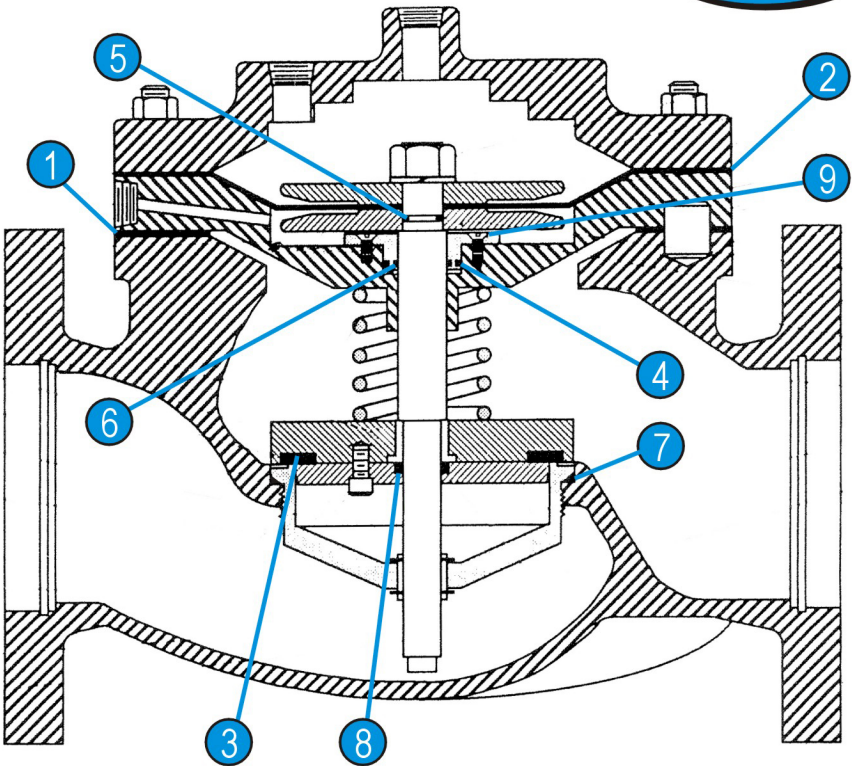

**Repair Parts Kit-Buna  
 Power Actuated Valve with Lift Check Assembly**

Part Number: 906014

For: 8" 1600 Repair Kit

ITEM	INCLUDED	PART#	QTY	DESCRIPTION	MATERIAL
1		693017	1	GASKET	Buna-N
2		690015	1	DIAPHRAGM	Buna-N
3		690504	1	SEAT DISC	Buna-N
4		610226	1	'O' RING	Buna-N
5		611214	1	'O' RING	Viton
6		610222	2	'O' RING	Buna-N
7		610270	1	'O' RING	Buna-N
8		610320	1	'O' RING	Buna-N
9		612222	2	BACK-UP	Teflon

ITEM	PART#	QTY	DESCRIPTION	MATERIAL
1	693017	1	GASKET	Buna-N
2	690015	1	DIAPHRAGM	Buna-N
3	690504	1	SEAT DISC	Buna-N
4	610226	1	'O' RING	Buna-N
5	611214	1	'O' RING	Viton
6	610222	2	'O' RING	Buna-N
7	610270	1	'O' RING	Buna-N
8	610320	1	'O' RING	Buna-N
9	612222	2	BACK-UP	Teflon