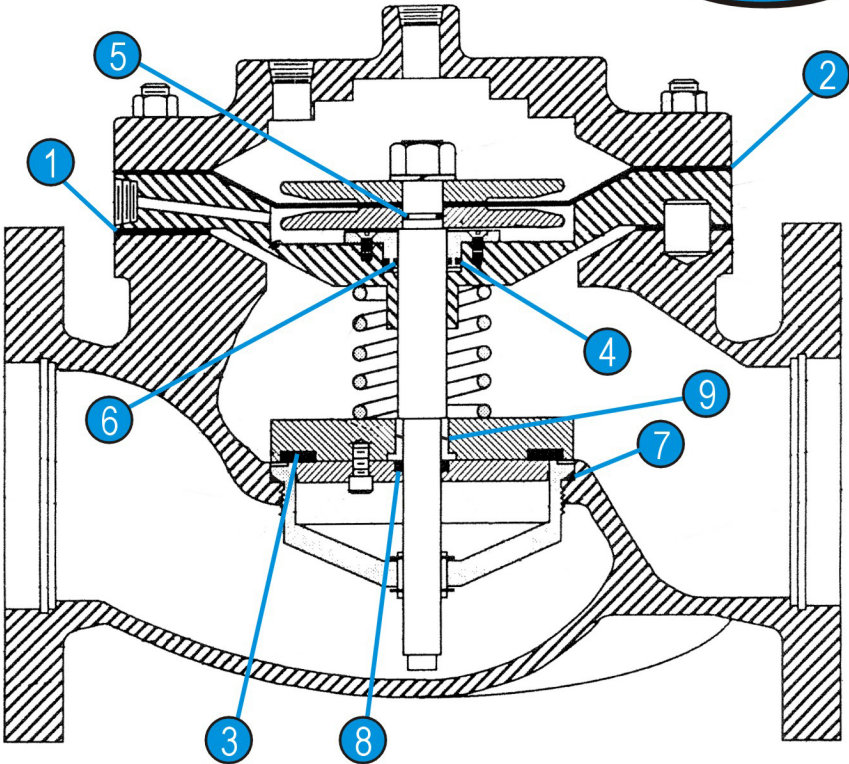

**Repair Parts Kit-Buna
 Power Actuated Valve with Lift Check Assembly**

Part Number: 906085

For: 8" 3200 Repair Kit

ITEM	INCLUDED	PART#	QTY	DESCRIPTION	MATERIAL
1		693084	1	GASKET	Buna-N
2		690085	1	DIAPHRAGM	Buna-N
3		690584	1	SEAT DISC	Buna-N
4		610227	1	'O' RING	Buna-N
5		611214	2	'O' RING	Viton
6		611327	1	'O' RING	Viton
7		610268	1	'O' RING	Buna-N
8		610133	1	'O' RING	Buna-N
9		610320	1	'O' RING	Buna-N

ITEM	PART#	QTY	DESCRIPTION	MATERIAL
1	693084	1	GASKET	Buna-N
2	690085	1	DIAPHRAGM	Buna-N
3	690584	1	SEAT DISC	Buna-N
4	610227	1	'O' RING	Buna-N
5	611214	2	'O' RING	Viton
6	611327	1	'O' RING	Viton
7	610268	1	'O' RING	Buna-N
8	610133	1	'O' RING	Buna-N
9	610320	1	'O' RING	Buna-N