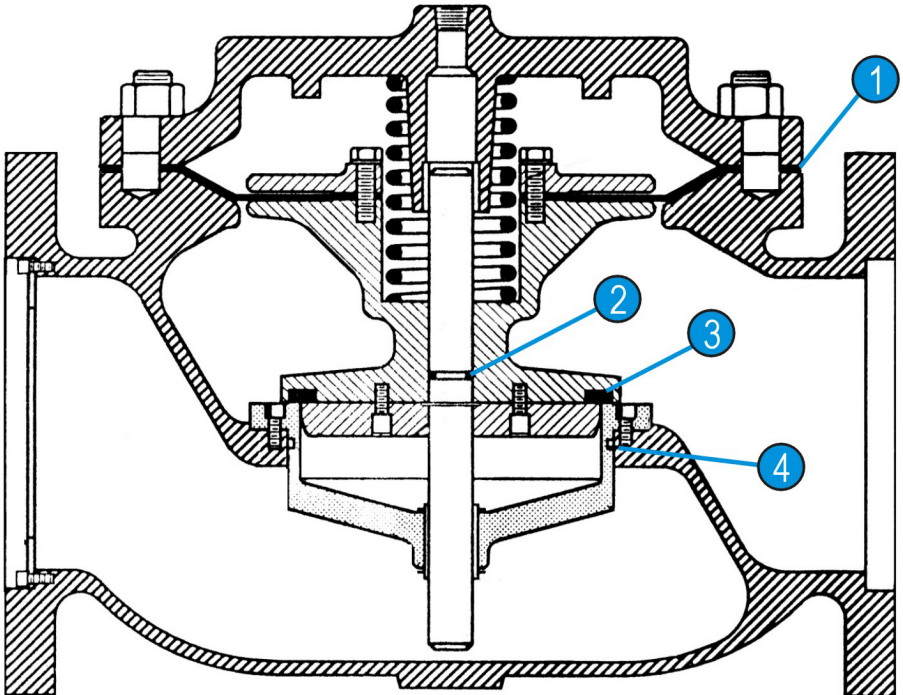

Repair Parts Kit-Buna
 Part Number: 904004
 For: 8" Basic Valve

Parts List

ITEM	INCLUDED	PART#	QTY	DESCRIPTION	MATERIAL
1		690004	1	DIAPHRAGM	Buna-N
2		610119	1	STEM 'O' RING	Buna-N
3		690504	1	SEAT DISC	Buna-N
4		610270	1	SEAT RING 'O' RING	Buna-N

ITEM	PART#	QTY	DESCRIPTION	MATERIAL
1	690004	1	DIAPHRAGM	Buna-N
2	610119	1	STEM 'O' RING	Buna-N
3	690504	1	SEAT DISC	Buna-N
4	610270	1	SEAT RING 'O' RING	Buna-N