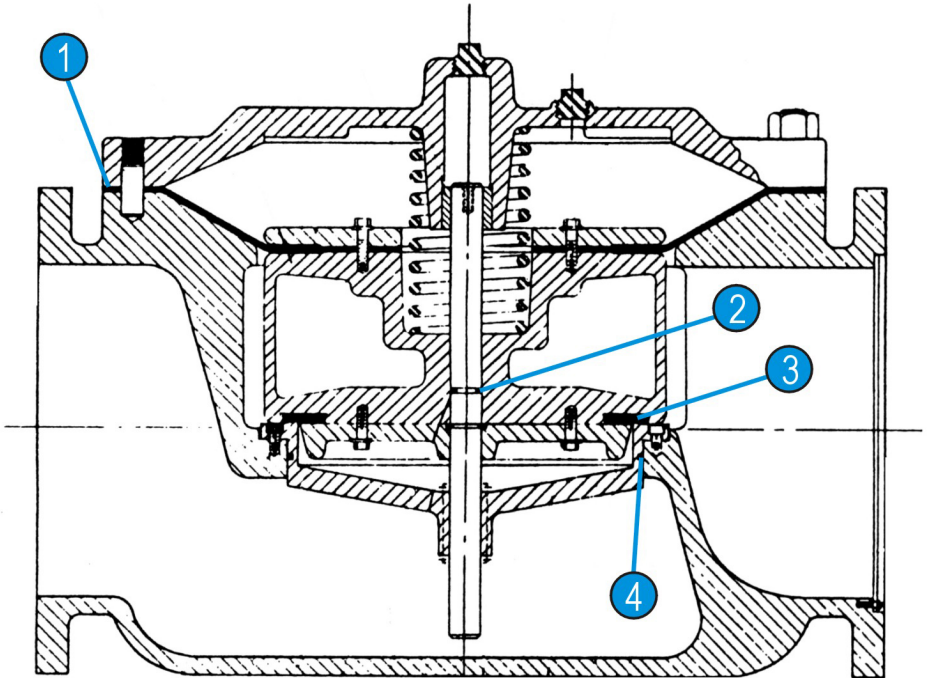

Repair Parts Kit-Buna
 Part Number: 904006
 For: 12" Basic Valve

Parts List

ITEM	INCLUDED	PART#	QTY	DESCRIPTION	MATERIAL
1		690006	1	DIAPHRAGM	Buna-N
2		610123	1	STEM 'O' RING	Buna-N
3		690506	1	SEAT DISC	Buna-N
4		610456	1	SEAT 'O' RING	Buna-N

ITEM	PART#	QTY	DESCRIPTION	MATERIAL
1	690006	1	DIAPHRAGM	Buna-N
2	610123	1	STEM 'O' RING	Buna-N
3	690506	1	SEAT DISC	Buna-N
4	610456	1	SEAT 'O' RING	Buna-N