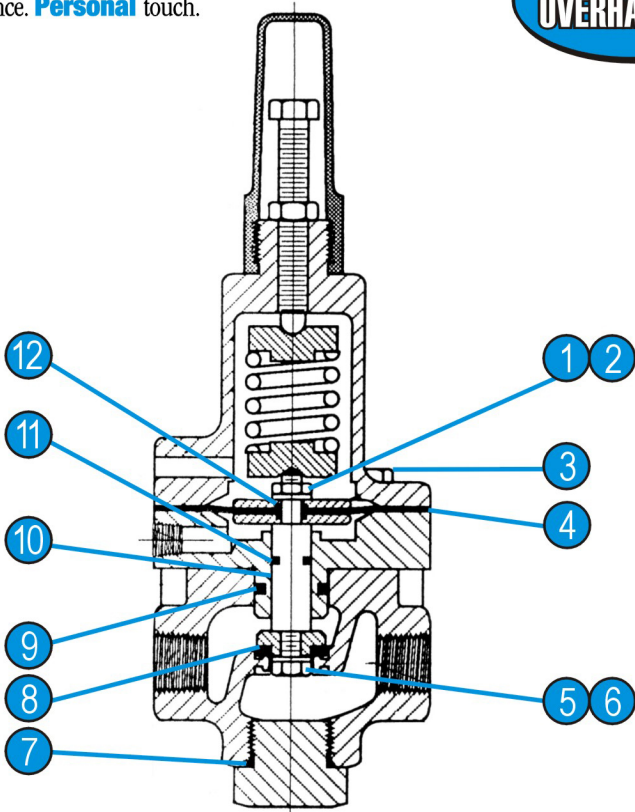

Repair Parts Kit-Buna
 Part Number: 935000
 For: 1330 Buna Overhaul Repair Kit

Parts List

Item	Included	Part #	Quantity	Description	Material
1		590712	1	NUT	S.S.
2		685700	1	WASHER	S.S.
3		531701	4	CAP SCREW	S.S.
4		694002	1	DIAPHRAGM	Buna-N
5		531700	1	CAP SCREW	S.S.
6		685760	1	SEAL WASHER	S.S. & Buna
7		610912	1	PLUG 'O' RING	Buna-N
8		310703	1	SEAT DISC	Buna-N
9		611116	1	ADAPTER 'O' RING	Viton
10		314702	1	STEM	S.S.
11		611012	1	'O' RING	Viton
12		611010	2	'O' RING	Viton

Item	Part #	Quantity	Description	Material
1	590712	1	NUT	S.S.
2	685700	1	WASHER	S.S.
3	531701	4	CAP SCREW	S.S.
4	694002	1	DIAPHRAGM	Buna-N
5	531700	1	CAP SCREW	S.S.
6	685760	1	SEAL WASHER	S.S. & Buna
7	610912	1	PLUG 'O' RING	Buna-N
8	310703	1	SEAT DISC	Buna-N
9	611116	1	ADAPTER 'O' RING	Viton
10	314702	1	STEM	S.S.
11	611012	1	'O' RING	Viton
12	611010	2	'O' RING	Viton