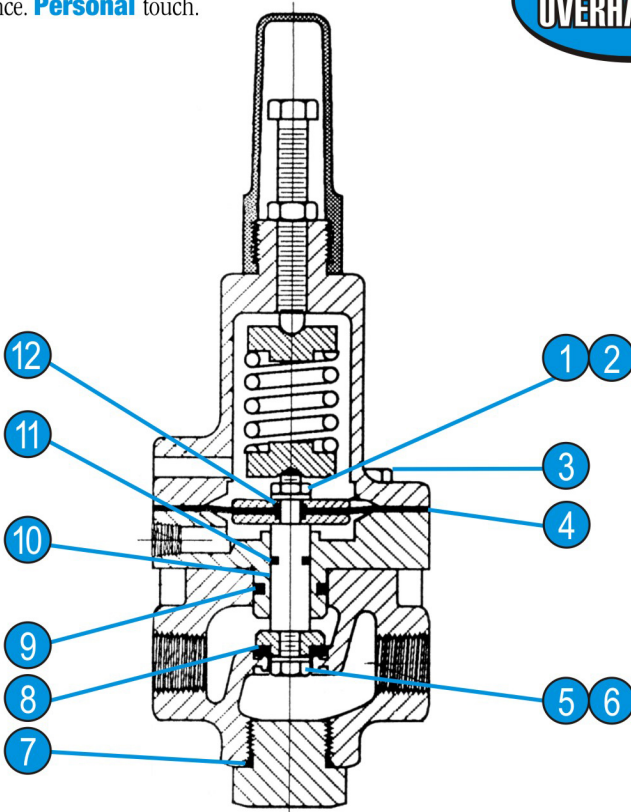

**Repair Parts Kit-EPDM**

Part Number: 935400

For: 1330 EPDM Overhaul Repair Kit

**Parts List**

Item	Included	Part #	Quantity	Description	Material
1		590712	1	NUT	S.S.
2		685700	1	WASHER	S.S.
3		531701	4	CAP SCREW	S.S.
4		694016	1	DIAPHRAGM	EPDM
5		531700	1	CAP SCREW	S.S.
6		685760	1	SEAL WASHER	S.S.
7		614912	1	PLUG 'O' RING	EPDM
8		310707	1	SEAT DISC	S.S. / EPDM
9		614116	1	ADAPTER 'O' RING	EPDM
10		314702	1	STEM	S.S.
11		614012	1	'O' RING	EPDM
12		614010	2	'O' RING	EPDM

Item	Part #	Quantity	Description	Material
1	590712	1	NUT	S.S.
2	685700	1	WASHER	S.S.
3	531701	4	CAP SCREW	S.S.
4	694016	1	DIAPHRAGM	EPDM
5	531700	1	CAP SCREW	S.S.
6	685760	1	SEAL WASHER	S.S.
7	614912	1	PLUG 'O' RING	EPDM
8	310707	1	SEAT DISC	S.S. / EPDM
9	614116	1	ADAPTER 'O' RING	EPDM
10	314702	1	STEM	S.S.
11	614012	1	'O' RING	EPDM
12	614010	2	'O' RING	EPDM