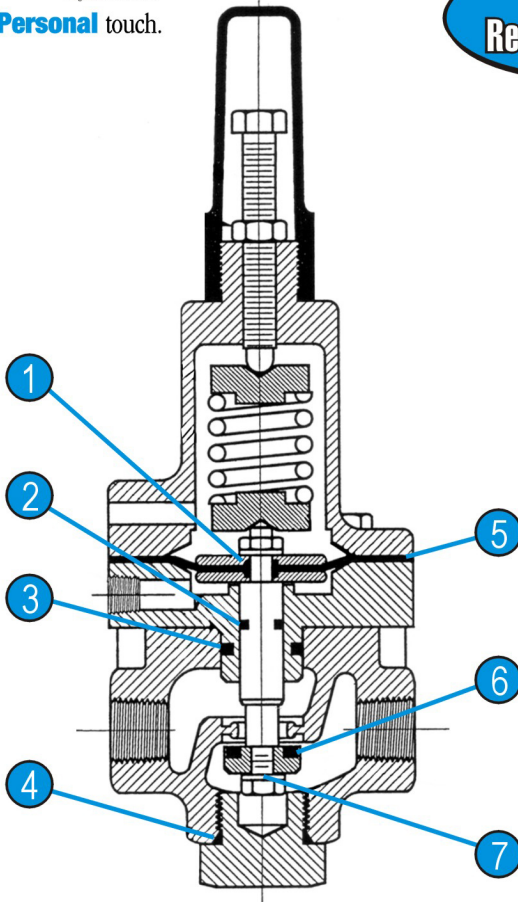

**Repair Parts Kit-EPDM**

Part Number: 930400  
 For: 1340 Reducing Pilot

**Parts List**

ITEM	INCLUDED	PART#	QTY	DESCRIPTION	MATERIAL
1		614010	2	DIAPHRAGM PLATE 'O' RING	EPDM
2		614012	1	STEM 'O' RING	EPDM
3		614116	1	ADAPTER 'O' RING	EPDM
4		614912	1	PLUG 'O' RING	EPDM
5		694016	1	DIAPHRAGM	EPDM
6		310707	1	SEAT DISC	S.S. & EPDM
7		685760	1	SEAL WASHER	S.S. & Buna

ITEM	PART#	QTY	DESCRIPTION	MATERIAL
1	614010	2	DIAPHRAGM PLATE 'O' RING	EPDM
2	614012	1	STEM 'O' RING	EPDM
3	614116	1	ADAPTER 'O' RING	EPDM
4	614912	1	PLUG 'O' RING	EPDM
5	694016	1	DIAPHRAGM	EPDM
6	310707	1	SEAT DISC	S.S. & EPDM
7	685760	1	SEAL WASHER	S.S. & Buna