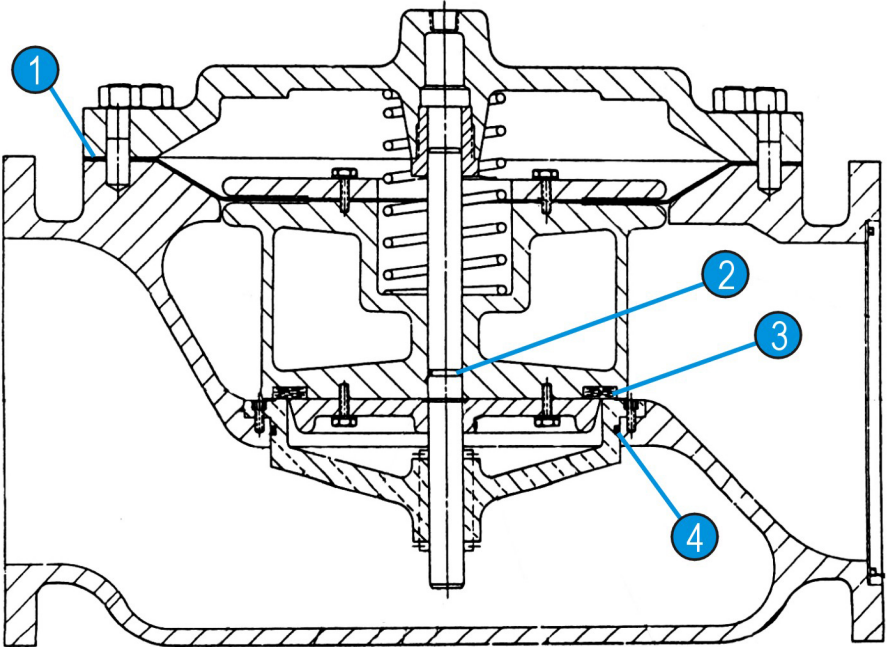

Repair Parts Kit-Buna
 Part Number: 904007
 For: 14" Basic Valve

Parts List

ITEM	INCLUDED	PART#	QTY	DESCRIPTION	MATERIAL
1		690007	1	DIAPHRAGM	Buna-N
2		610320	1	STEM 'O' RING	Buna-N
3		690507	1	SEAT DISC	Buna-N
4		610459	1	SEAT 'O' RING	Buna-N

ITEM	PART#	QTY	DESCRIPTION	MATERIAL
1	690007	1	DIAPHRAGM	Buna-N
2	610320	1	STEM 'O' RING	Buna-N
3	690507	1	SEAT DISC	Buna-N
4	610459	1	SEAT 'O' RING	Buna-N