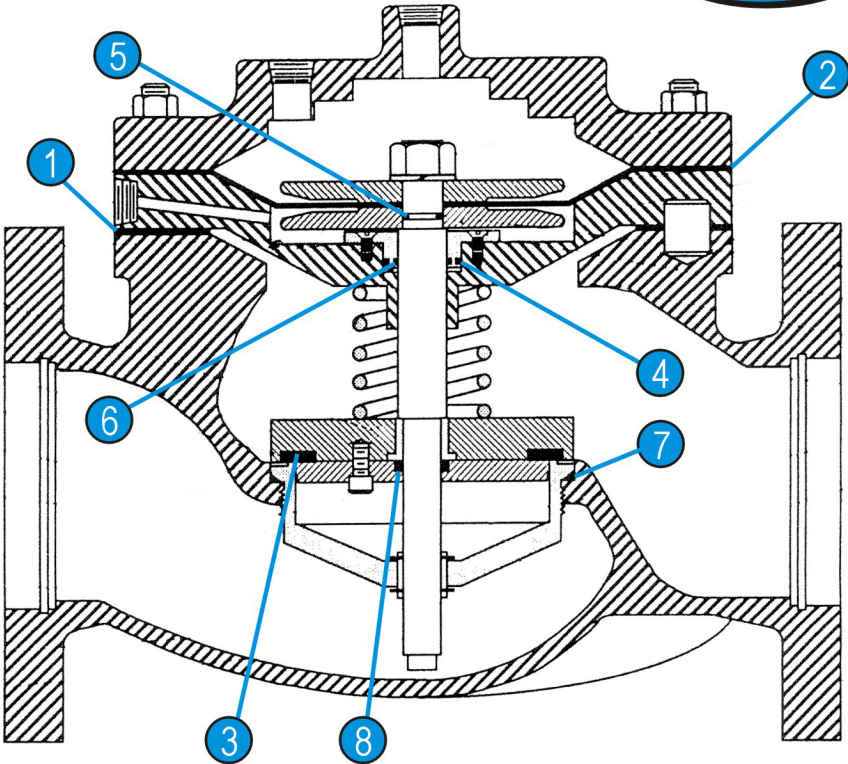

Repair Parts Kit-Buna
Power Actuated Valve with Lift Check Assembly
 Part Number: 906017
 For: 14" Repair Kit

ITEM	INCLUDED	PART#	QTY	DESCRIPTION	MATERIAL
1		693025	1	GASKET	Buna-N
2		690055	1	DIAPHRAGM	Buna-N
3		690507	1	SEAT DISC	Buna-N
4		610338	1	'O' RING	Buna-N
5		610222	1	'O' RING	Buna-N
6		610335	1	'O' RING	Buna-N
7		610459	1	'O' RING	Buna-N
8		610325	1	'O' RING	Buna-N

ITEM	PART#	QTY	DESCRIPTION	MATERIAL
1	693025	1	GASKET	Buna-N
2	690055	1	DIAPHRAGM	Buna-N
3	690507	1	SEAT DISC	Buna-N
4	610338	1	'O' RING	Buna-N
5	610222	1	'O' RING	Buna-N
6	610335	1	'O' RING	Buna-N
7	610459	1	'O' RING	Buna-N
8	610325	1	'O' RING	Buna-N