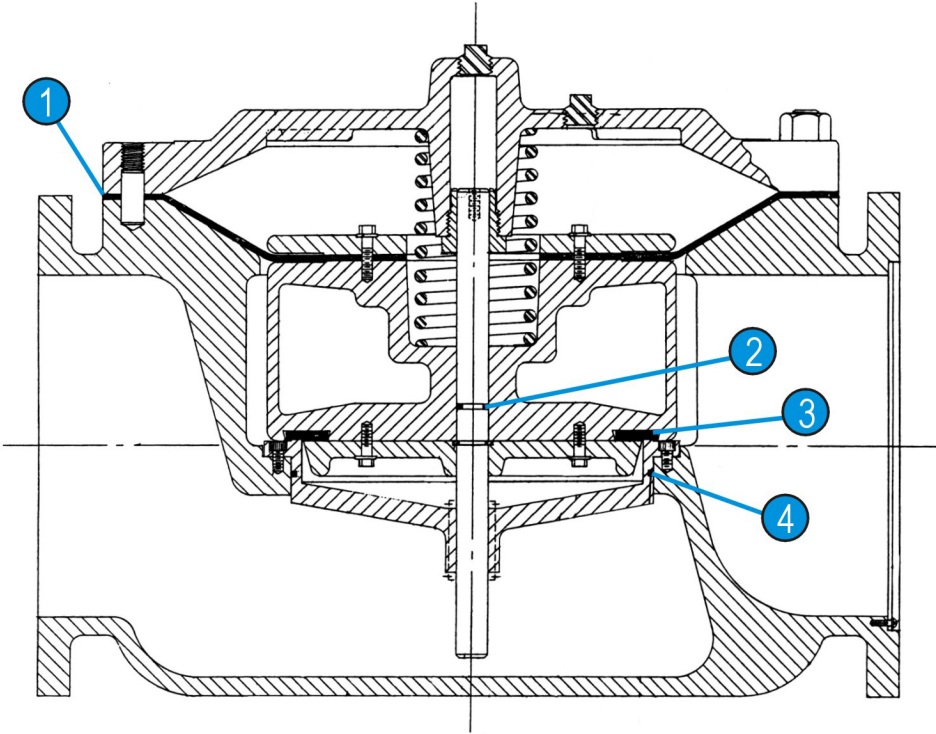

**Repair Parts Kit-Buna**  
 Part Number: 904008  
 For: 16" Basic Valve

**Parts List**

ITEM	INCLUDED	PART#	QTY	DESCRIPTION	MATERIAL
1		690008	1	DIAPHRAGM	Buna-N
2		610320	1	STEM 'O' RING	Buna-N
3		690508	1	SEAT DISC	Buna-N
4		610463	1	SEAT 'O' RING	Buna-N

ITEM	PART#	QTY	DESCRIPTION	MATERIAL
1	690008	1	DIAPHRAGM	Buna-N
2	610320	1	STEM 'O' RING	Buna-N
3	690508	1	SEAT DISC	Buna-N
4	610463	1	SEAT 'O' RING	Buna-N