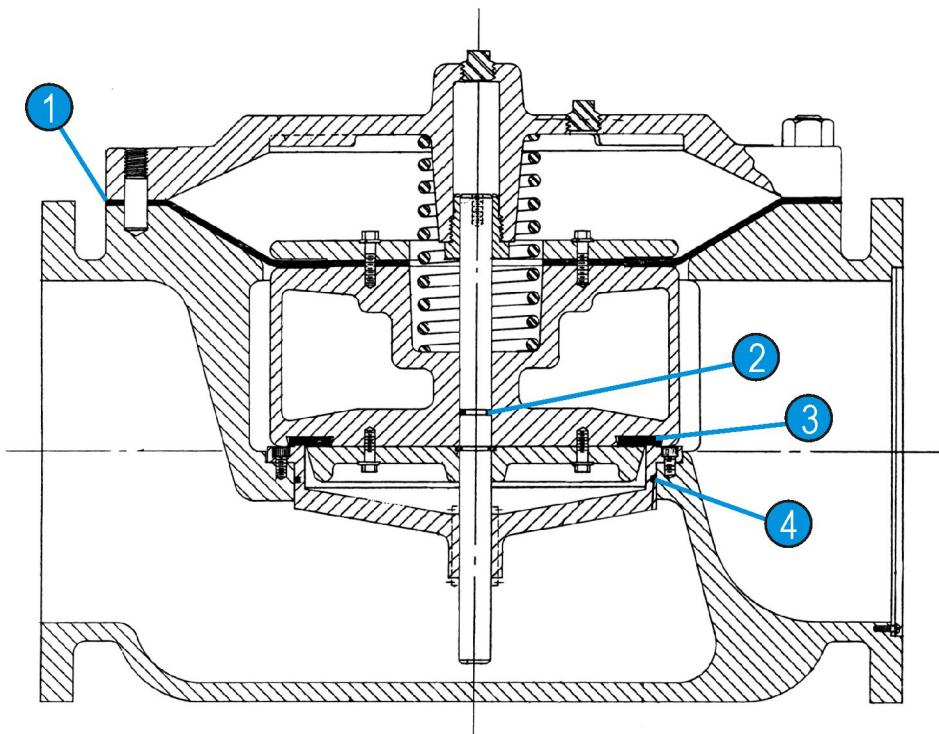

**Repair Parts Kit-EPDM**

Part Number: 904408

For: 16" Basic Valve

**Parts List**

ITEM	INCLUDED	PART#	QTY	DESCRIPTION	MATERIAL
1		690090	1	DIAPHRAGM	EPDM
2		614320	1	STEM 'O' RING	EPDM
3		690537	1	SEAT DISC	EPDM
4		614463	1	SEAT 'O' RING	EPDM

ITEM	PART#	QTY	DESCRIPTION	MATERIAL
1	690090	1	DIAPHRAGM	EPDM
2	614320	1	STEM 'O' RING	EPDM
3	690537	1	SEAT DISC	EPDM
4	614463	1	SEAT 'O' RING	EPDM