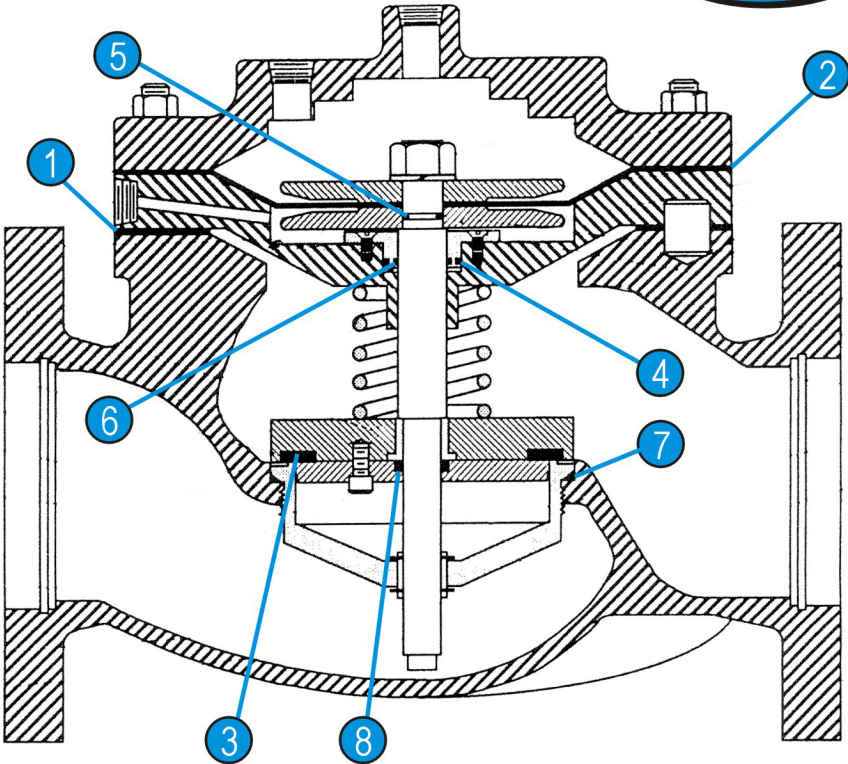

**Repair Parts Kit-Buna**  
**Power Actuated Valve with Lift Check Assembly**  
 Part Number: 906018  
 For: 16" Repair Kit

ITEM	INCLUDED	PART#	QTY	DESCRIPTION	MATERIAL
1		693028	1	GASKET	Buna-N
2		690042	1	DIAPHRAGM	Buna-N
3		690508	1	SEAT DISC	Buna-N
4		610338	1	'O' RING	Buna-N
5		610222	1	'O' RING	Buna-N
6		610335	1	'O' RING	Buna-N
7		610463	1	'O' RING	Buna-N
8		610325	1	'O' RING	Buna-N

ITEM	PART#	QTY	DESCRIPTION	MATERIAL
1	693028	1	GASKET	Buna-N
2	690042	1	DIAPHRAGM	Buna-N
3	690508	1	SEAT DISC	Buna-N
4	610338	1	'O' RING	Buna-N
5	610222	1	'O' RING	Buna-N
6	610335	1	'O' RING	Buna-N
7	610463	1	'O' RING	Buna-N
8	610325	1	'O' RING	Buna-N