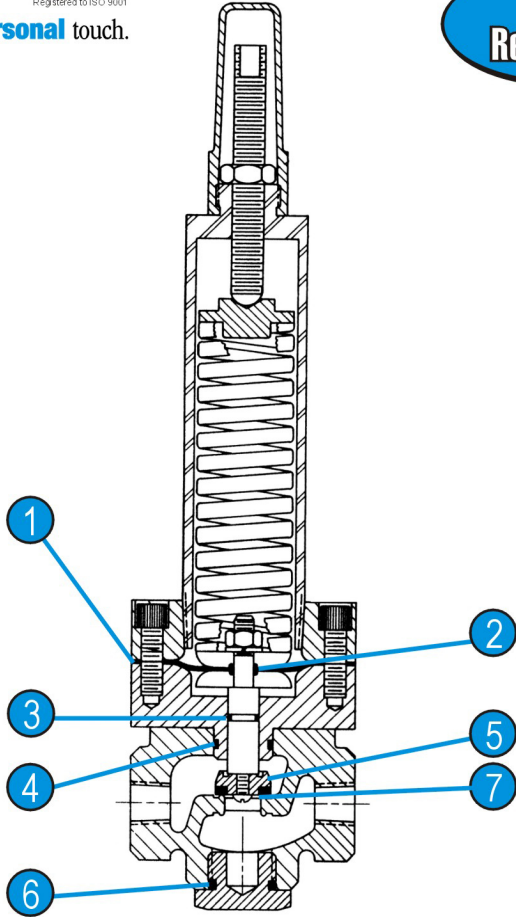

Repair Parts Kit-EPDM
 Part Number: 930407
 For: 2400 High Pressure
 Relief Pilot Kit

Parts List

ITEM	INCLUDED	PART#	QTY	DESCRIPTION	MATERIAL
1		694019	1	DIAPHRAGM	EPDM
2		614011	2	'O' RING	EPDM
3		614012	1	'O' RING	EPDM
4		614116	1	'O' RING	EPDM
5		310707	1	SEAT DISC	S.S. / EPDM
6		614912	1	'O' RING	EPDM
7		685760	1	SEAL WASHER	S.S. / Buna

ITEM	PART#	QTY	DESCRIPTION	MATERIAL
1	694019	1	DIAPHRAGM	EPDM
2	614011	2	'O' RING	EPDM
3	614012	1	'O' RING	EPDM
4	614116	1	'O' RING	EPDM
5	310707	1	SEAT DISC	S.S. / EPDM
6	614912	1	'O' RING	EPDM
7	685760	1	SEAL WASHER	S.S. / Buna