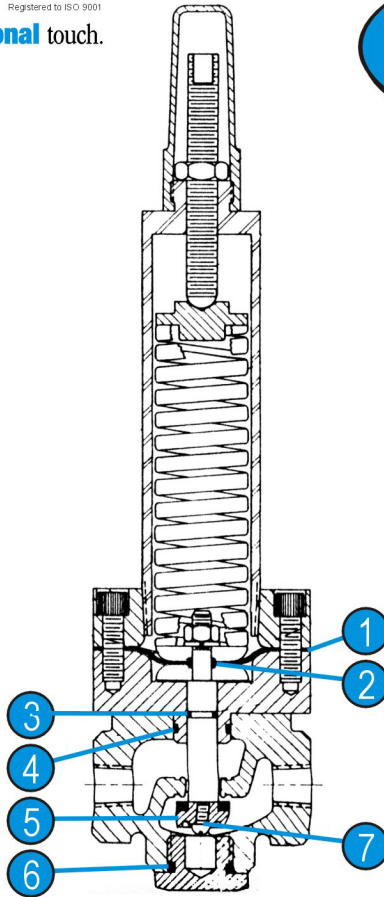

Repair Parts Kit-EPDM
 Part Number: 930407
 For: 2420 High Pressure
 Reducing Pilot

Parts List

ITEM	INCLUDED	PART#	QTY	DESCRIPTION	MATERIAL
1		694019	1	DIAPHRAGM	EPDM
2		614011	2	'O' RING	EPDM
3		614012	1	'O' RING	EPDM
4		614116	1	'O' RING	EPDM
5		310707	1	SEAT DISC	S.S./EPDM
6		614912	1	'O' RING	EPDM
7		685760	1	SEAL WASHER	S.S./Buna

ITEM	PART#	QTY	DESCRIPTION	MATERIAL
1	694019	1	DIAPHRAGM	EPDM
2	614011	2	'O' RING	EPDM
3	614012	1	'O' RING	EPDM
4	614116	1	'O' RING	EPDM
5	310707	1	SEAT DISC	S.S./EPDM
6	614912	1	'O' RING	EPDM
7	685760	1	SEAL WASHER	S.S./Buna