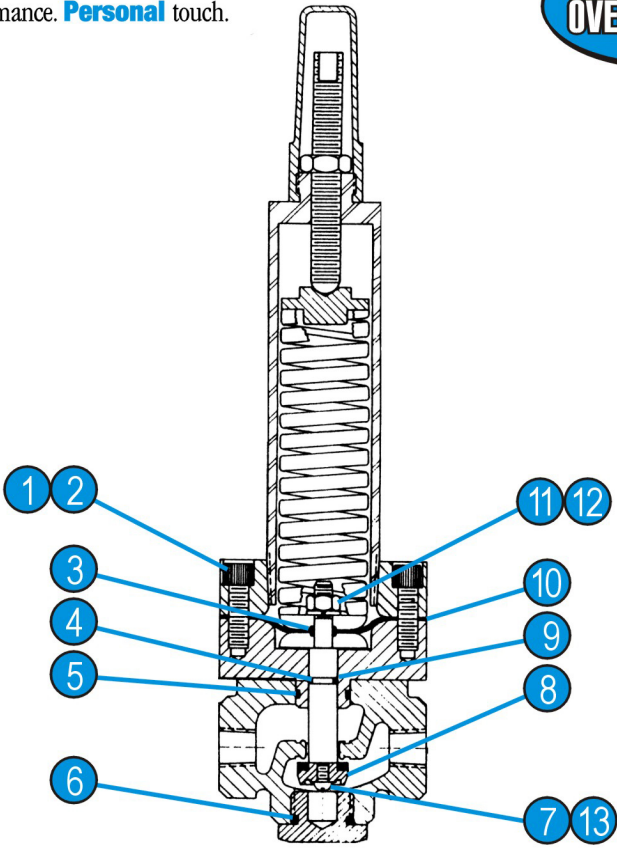

**Repair Parts Kit-Buna**  
 Part Number: 935007  
 For: 2420 Overhaul Kit

**Parts List**

Item	Included	Part #	Quantity	Description	Material
1		530413	4	BONNET CAPSCREW	Steel
2		530406	4	BONNET CAPSCREW	Steel
3		611011	2	'O' RING	Viton
4		611012	1	'O' RING	Viton
5		611116	1	'O' RING	Viton
6		610119	1	'O' RING	Buna-N
7		532714	1	LOWER STEM FASTENER SCREW	S.S.
8		310703	1	SEAT DISC	S.S./Buna
9		314708	1	STEM	S.S.
10		694009	1	DIAPHRAGM	Buna-N
11		590725	1	UPPER STEM FASTENER NUT	S.S.
12		685715	1	UPPER STEM FASTENER WASHER	S.S.
13		685760	1	SEAL WASHER	S.S./Buna

Item	Part #	Quantity	Description	Material
1	530413	4	BONNET CAPSCREW	Steel
2	530406	4	BONNET CAPSCREW	Steel
3	611011	2	'O' RING	Viton
4	611012	1	'O' RING	Viton
5	611116	1	'O' RING	Viton
6	610119	1	'O' RING	Buna-N
7	532714	1	LOWER STEM FASTENER SCREW	S.S.
8	310703	1	SEAT DISC	S.S./Buna
9	314708	1	STEM	S.S.
10	694009	1	DIAPHRAGM	Buna-N
11	590725	1	UPPER STEM FASTENER NUT	S.S.
12	685715	1	UPPER STEM FASTENER WASHER	S.S.
13	685760	1	SEAL WASHER	S.S./Buna