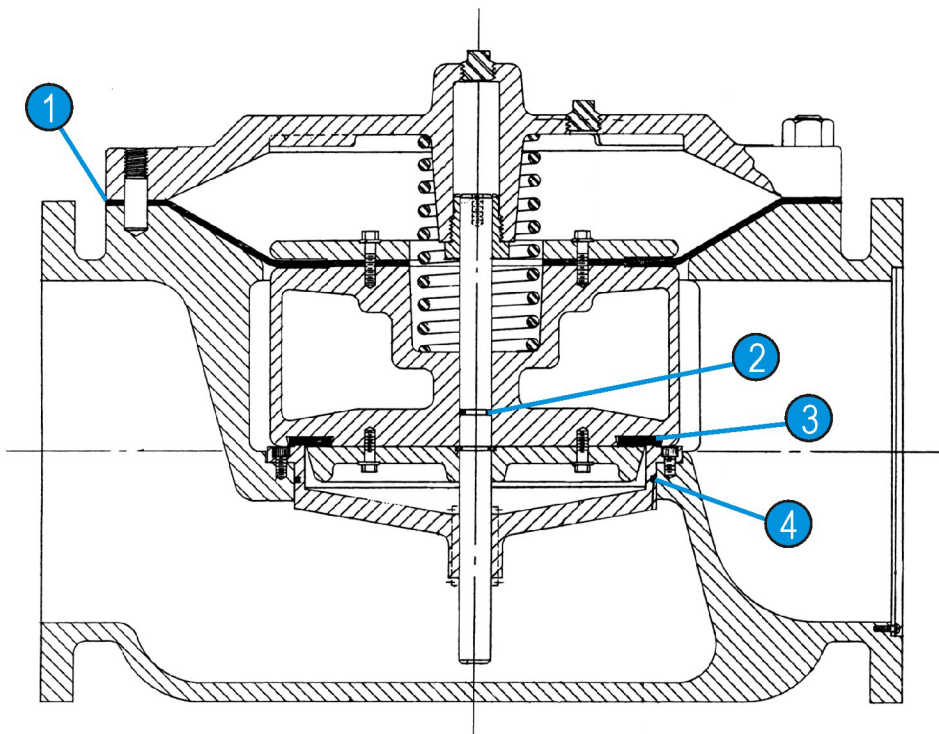

**Repair Parts Kit-Buna**

Part Number: 904088

For: 24" Basic Valve

**Parts List**

ITEM	INCLUDED	PART#	QTY	DESCRIPTION	MATERIAL
1		690088	1	DIAPHRAGM	Buna-N
2		610330	1	STEM 'O' RING	Buna-N
3		690588	1	SEAT DISC	Buna-N
4		610474	1	SEAT 'O' RING	Buna-N

ITEM	PART#	QTY	DESCRIPTION	MATERIAL
1	690088	1	DIAPHRAGM	Buna-N
2	610330	1	STEM 'O' RING	Buna-N
3	690588	1	SEAT DISC	Buna-N
4	610474	1	SEAT 'O' RING	Buna-N