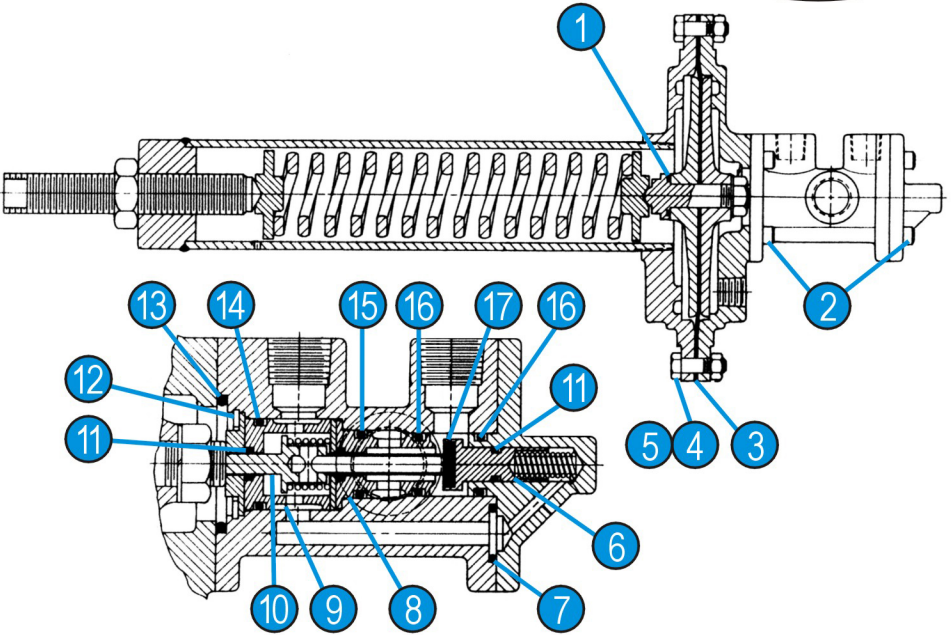

Repair Parts Kit-Buna

Part Number: 935004

For: 3300 Overhaul Kit

Parts List

Item	Included	Part #	Quantity	Description	Material
1		610017	1	'O' RING	Buna-N
2		530701	8	LOWER BLOCK CAP SCREWS	S.S.
3		694001	1	DIAPHRAGM	Buna-N
4		531725	12	DIAPHRAGM CASE CAP SCREWS	S.S.
5		590725	12	DIAPHRAGM CASE NUTS	S.S.
6		310702	1	SEAT RETAINER	S.S.
7		611111	1	'O' RING	Viton
8		310724	1	SEAT	S.S.
9		300211	1	STEM BUSHING	Brass
10		314701	1	STEM	S.S.
11		611010	3	'O' RING	Viton
12		630708	1	SNAP RING	S.S.
13		610218	1	'O' RING	Buna-N
14		610117	1	'O' RING	Buna-N
15		611113	1	'O' RING	Viton
16		611112	2	'O' RING	Viton
17		694500	1	SEAT DISC	Buna-N

Item	Part #	Quantity	Description	Material
1	610017	1	'O' RING	Buna-N
2	530701	8	LOWER BLOCK CAP SCREWS	S.S.
3	694001	1	DIAPHRAGM	Buna-N
4	531725	12	DIAPHRAGM CASE CAP SCREWS	S.S.
5	590725	12	DIAPHRAGM CASE NUTS	S.S.
6	310702	1	SEAT RETAINER	S.S.
7	611111	1	'O' RING	Viton
8	310724	1	SEAT	S.S.
9	300211	1	STEM BUSHING	Brass
10	314701	1	STEM	S.S.
11	611010	3	'O' RING	Viton
12	630708	1	SNAP RING	S.S.
13	610218	1	'O' RING	Buna-N
14	610117	1	'O' RING	Buna-N
15	611113	1	'O' RING	Viton
16	611112	2	'O' RING	Viton
17	694500	1	SEAT DISC	Buna-N