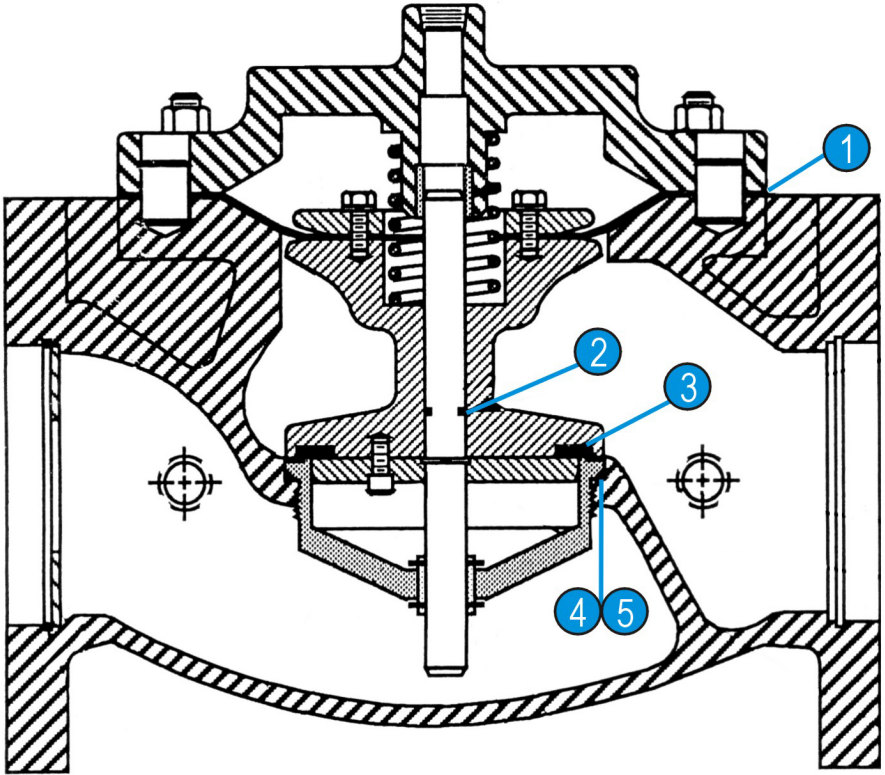

Repair Parts Kit-EPDM

Part Number: 904401

For: 3" Basic Valve

Parts List

ITEM	INCLUDED	PART#	QTY	DESCRIPTION	MATERIAL
1		690052	1	DIAPHRAGM	EPDM
2		614014	1	STEM 'O' RING	EPDM
3		690526	1	SEAT DISC	EPDM
4		614240	1	SEAT RING 'O' RING	EPDM
5		614044	1	SEAT RING 'O' RING (Optional)	EPDM

ITEM	PART#	QTY	DESCRIPTION	MATERIAL
1	690052	1	DIAPHRAGM	EPDM
2	614014	1	STEM 'O' RING	EPDM
3	690526	1	SEAT DISC	EPDM
4	614240	1	SEAT RING 'O' RING	EPDM
5	614044	1	SEAT RING 'O' RING (Optional)	EPDM