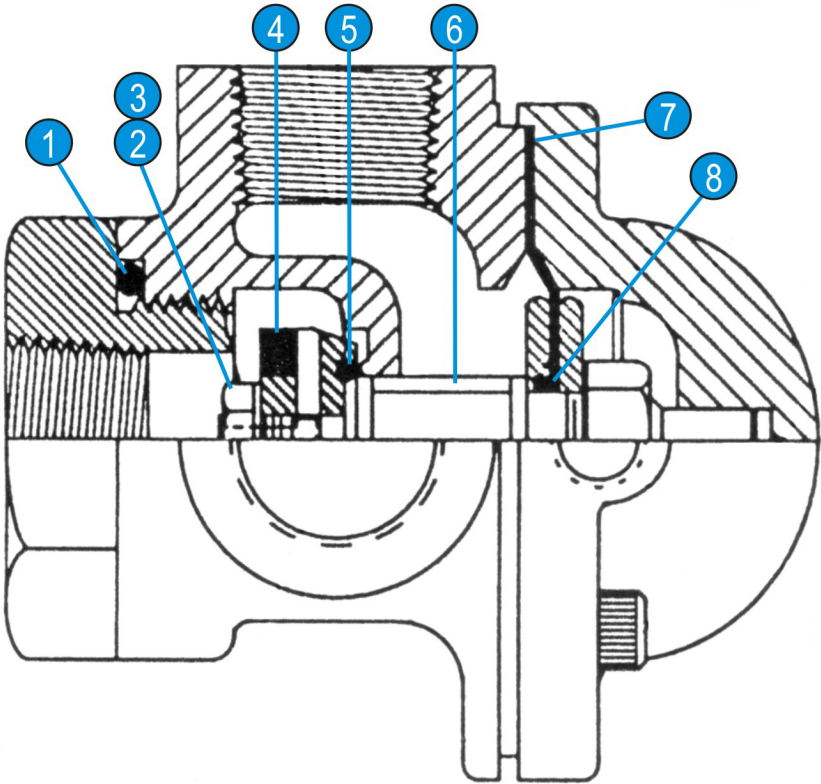

**Repair Parts Kit-Buna**

Part Number: 930001

For: A224 Kit

**Parts List**

ITEM	INCLUDED	PART#	QTY	DESCRIPTION	MATERIAL
1		610216	1	'O' RING	Buna-N
2		590718	1	NUT, HX HD 10-32	S.S.
3		685720	1	WASHER, LOCK SPRING	S.S.
4		310708	1	SEAT PLUG (w/ORIFICE)	S.S. & Buna
5		611111	1	'O' RING	Viton
6		314732	1	STEM, A224 9w/ORIFICE	S.S.
7		694000	1	DIAPHRAGM	Buna
8		611012	1	'O' RING	Viton

ITEM	PART#	QTY	DESCRIPTION	MATERIAL
1	610216	1	'O' RING	Buna-N
2	590718	1	NUT, HX HD 10-32	S.S.
3	685720	1	WASHER, LOCK SPRING	S.S.
4	310708	1	SEAT PLUG (w/ORIFICE)	S.S. & Buna
5	611111	1	'O' RING	Viton
6	314732	1	STEM, A224 9w/ORIFICE	S.S.
7	694000	1	DIAPHRAGM	Buna
8	611012	1	'O' RING	Viton